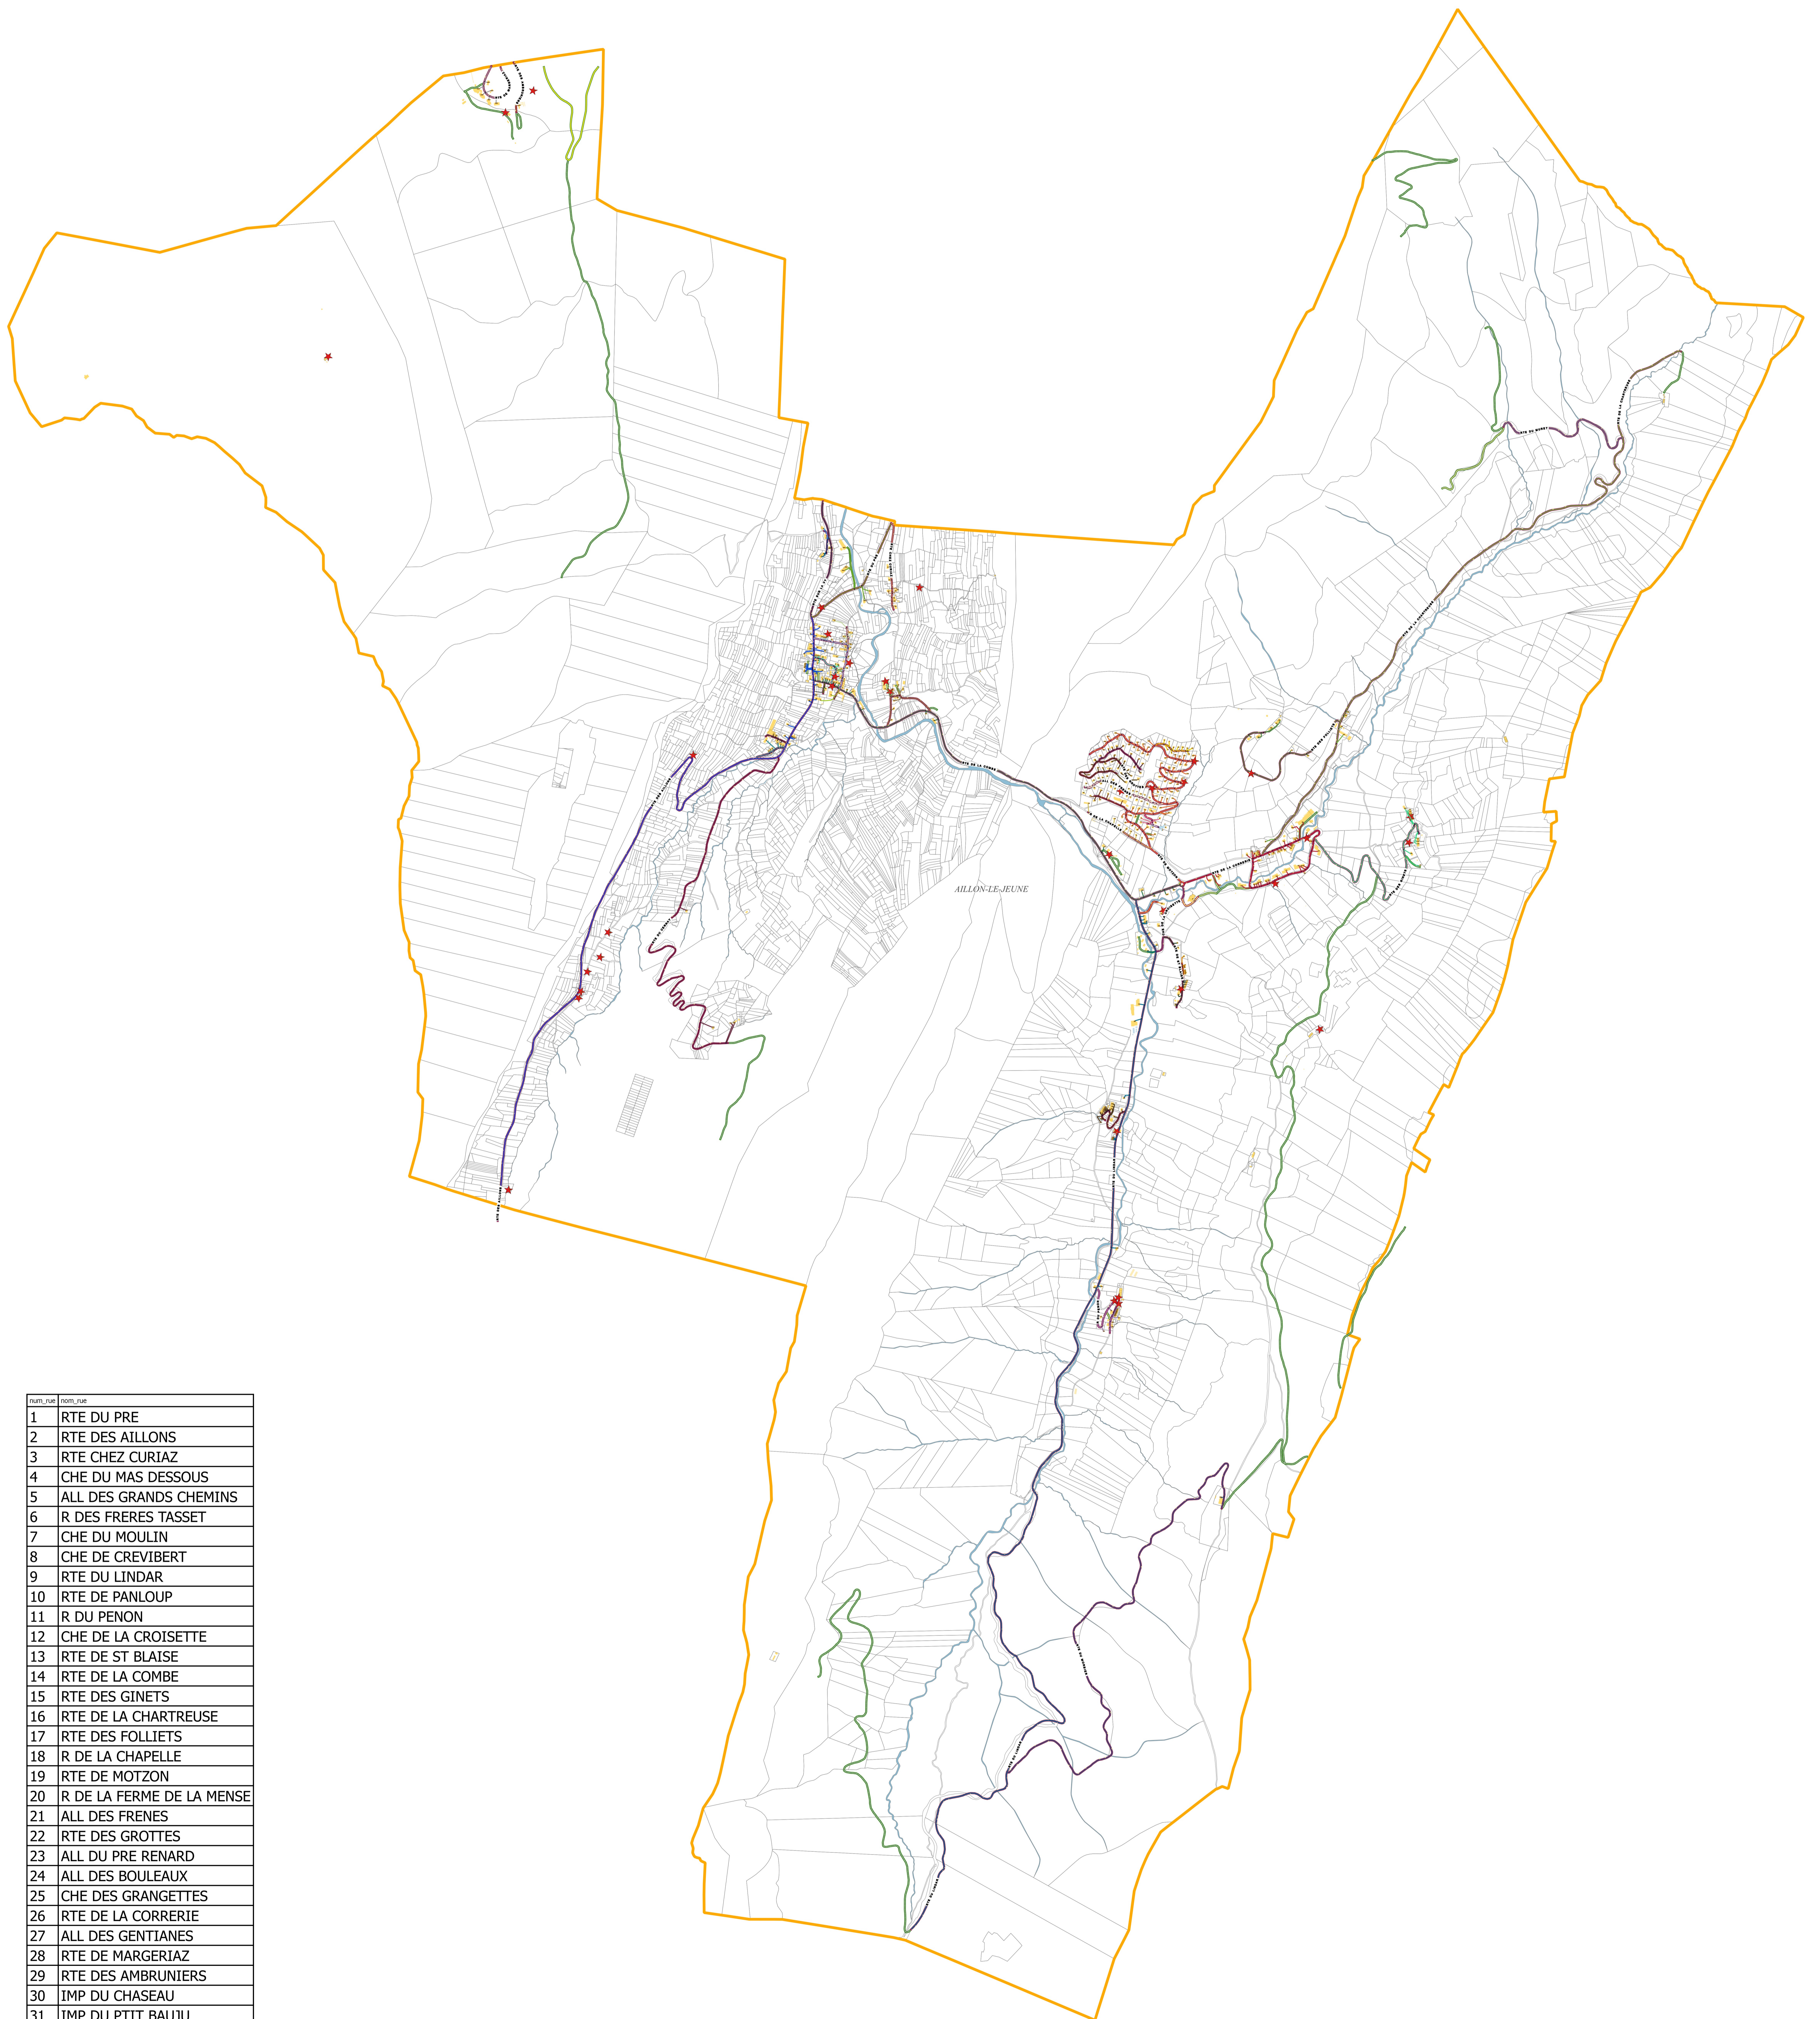

AILLON-LE-JEUNE

num_rue	nom_rue
1	RTE DU PRE
2	RTE DES AILLONS
3	RTE CHEZ CURIAZ
4	CHE DU MAS DESSOUS
5	ALL DES GRANDS CHEMINS
6	R DES FRERES TASSET
7	CHE DU MOULIN
8	CHE DE CREVIBERT
9	RTE DU LINDAR
10	RTE DE PANLOUP
11	R DU PENON
12	CHE DE LA CROISSETTE
13	RTE DE ST BLAISE
14	RTE DE LA COMBE
15	RTE DES GINETS
16	RTE DE LA CHARTREUSE
17	RTE DES FOLLIETS
18	R DE LA CHAPELLE
19	RTE DE MOTZON
20	R DE LA FERME DE LA MENSE
21	ALL DES FRENES
22	RTE DES GROTTES
23	ALL DU PRE RENARD
24	ALL DES BOULEAUX
25	CHE DES GRANGETTES
26	RTE DE LA CORRERIE
27	ALL DES GENTIANES
28	RTE DE MARGERIAZ
29	RTE DES AMBRUNIERS
30	IMP DU CHASEAU
31	IMP DU PTIT BAUJU
32	RTE DU CERNAY
33	RTE SUR LA VY
34	IMP DE LA CURE
35	CHE DU TARO
36	CHE DE ROQUERAND
37	CHE DE LA VERNE
38	IMP PETRILLON
39	IMP DU GENEVRIER
40	RTE DU MORBIER
41	RTE DU MURET